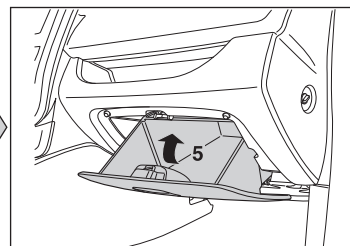

Filtre d'habitacle
Cabin filter
Innenraumfilter
Filtro per abitacolo
Filtro para habitaculo

RENAULT
Captur

N216