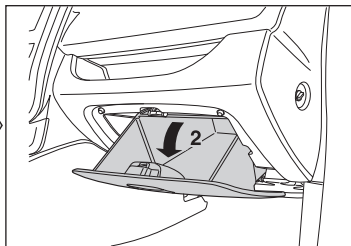

Filtre d'habitacle
Cabin filter
Innenraumfilter
Filtro per abitacolo
Filtro para habitaculo

RENAULT
Captur

N216