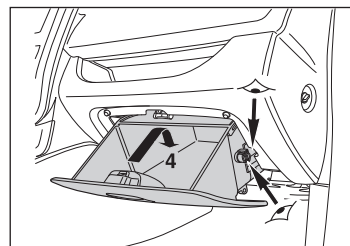

Filtre d'habitacle
Cabin filter
Innenraumfilter
Filtro per abitacolo
Filtro para habitaculo

RENAULT
Captur

N216