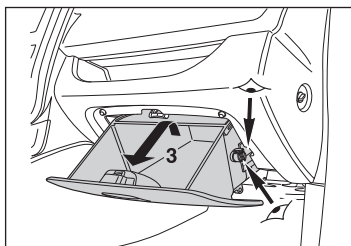

Filtre d'habitacle
Cabin filter
Innenraumfilter
Filtro per abitacolo
Filtro para habitaculo

RENAULT
Captur

N216